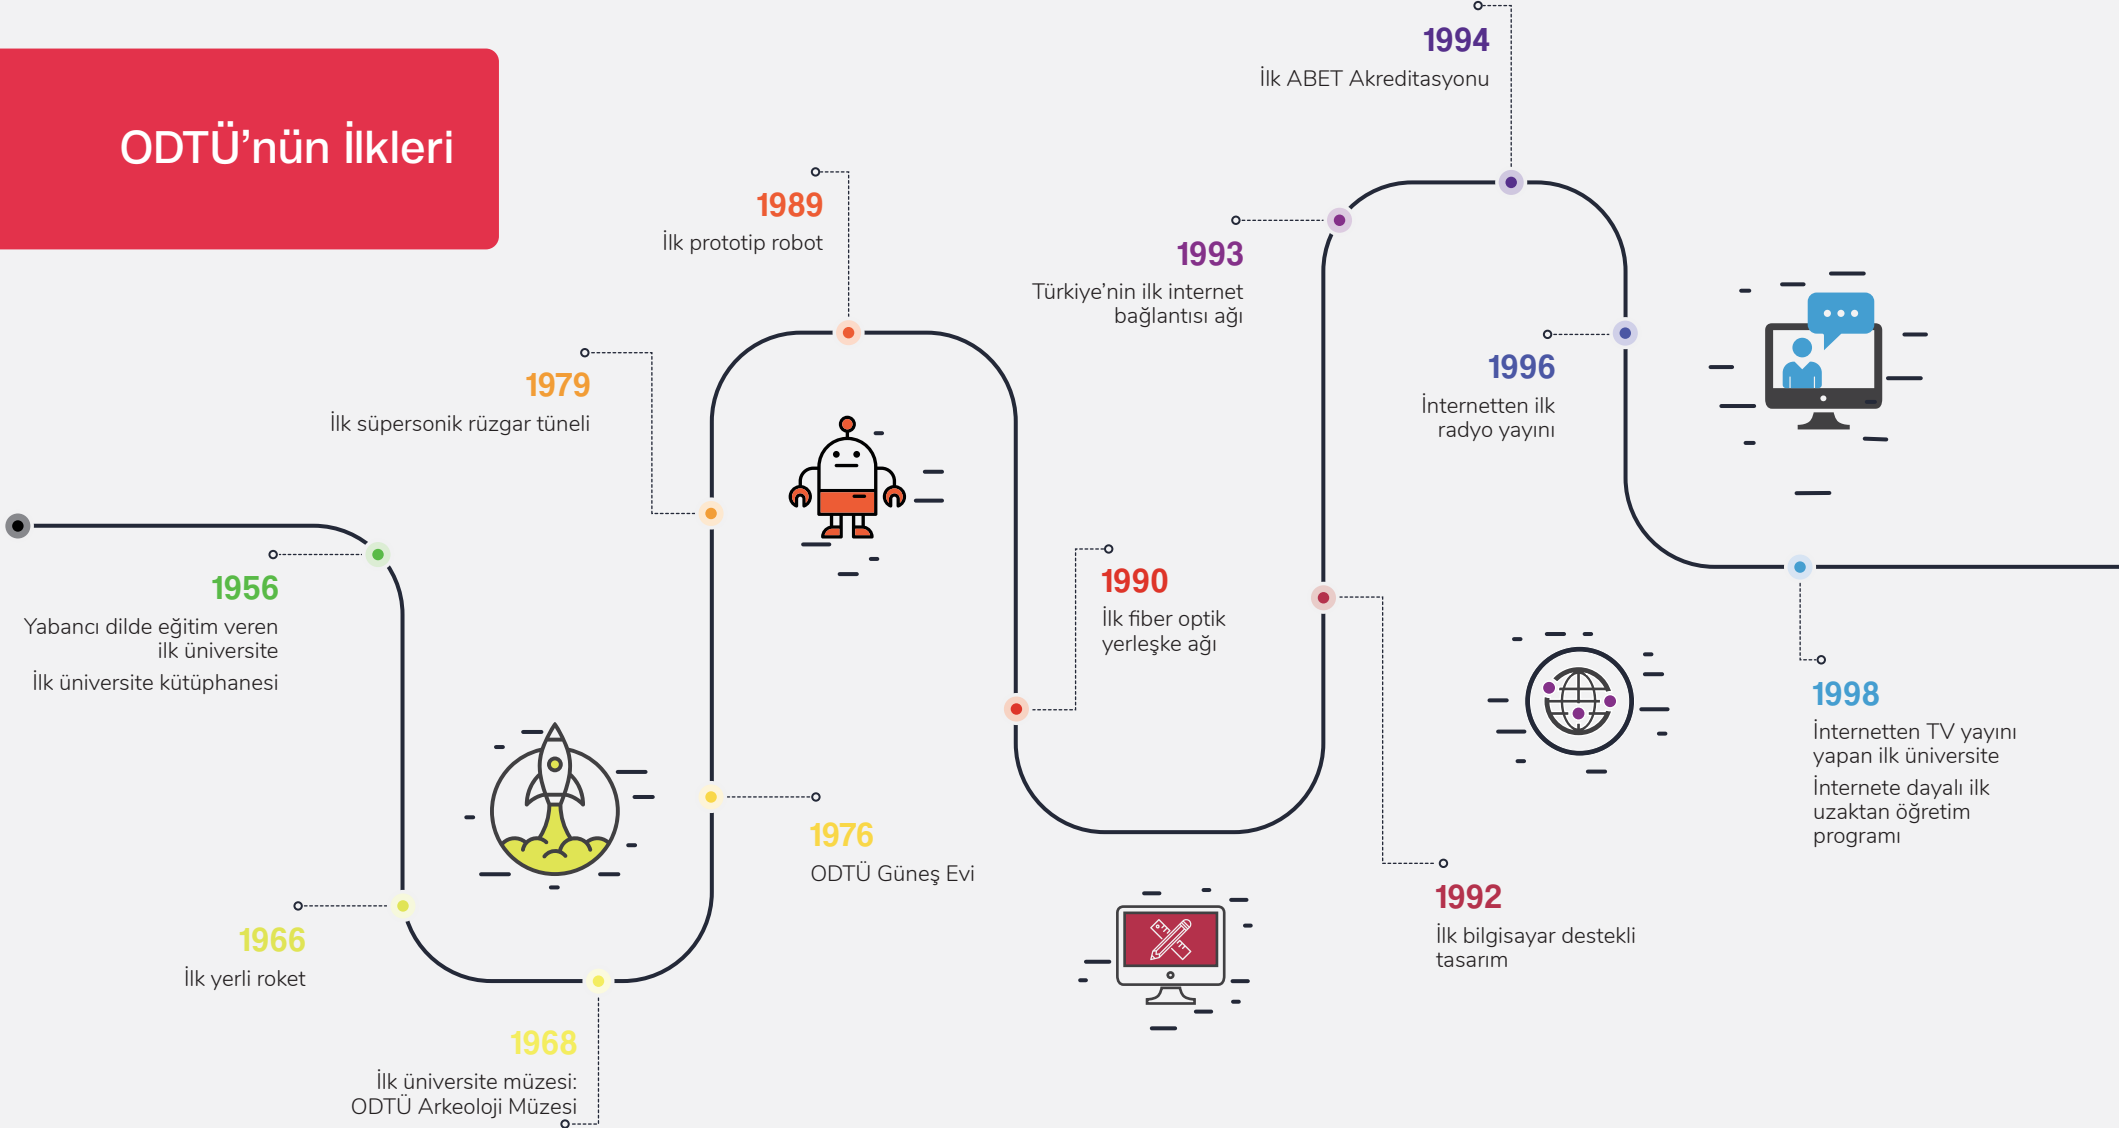

ODTÜ'nün İlkleri