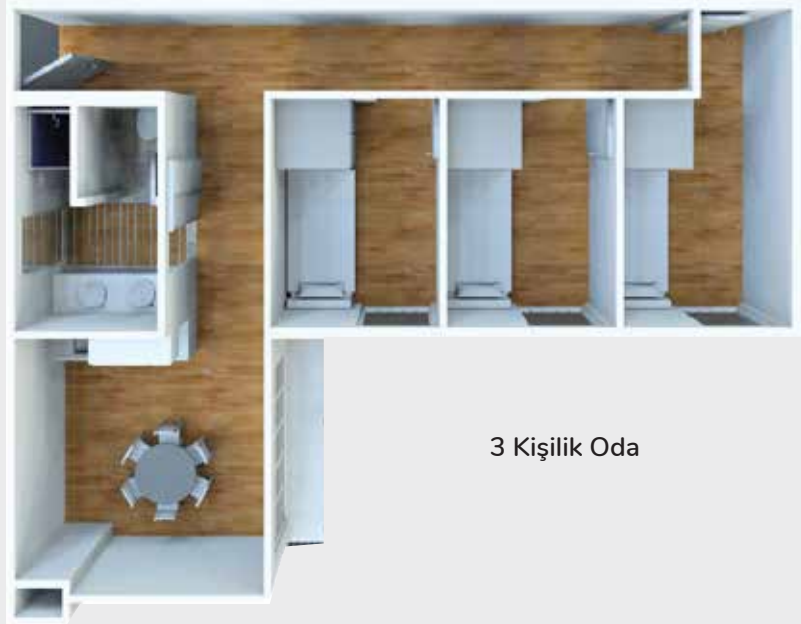

2.Yurt

420 öğrenci kapasitesine sahiptir. Odalar; üç yatak odası, mutfak ve banyo-tuvaletten oluşan gruplar halinde düzenlenmiştir. Her öğrencinin kendi yatak odası vardır. Mutfak, banyo ve tuvalet üç öğrencinin paylaşacağı ortak yaşam alanlarıdır. Yatak odalarında, yatakları dışında öğrencilerin ihtiyaçlarını karşılayabilecek oranda geniş ve kullanışlı dolap, çalışma masa ve sandalyesi bulunmaktadır. Buzdolabı, ocak, bulaşıklik, yemek masası ve sandalyeleri dışındaki mutfak malzemelerini ve ihtiyaç duyulan küçük ev aletlerini (TV dahil) öğrenci kendisi temin eder.

3 Kişilik Oda